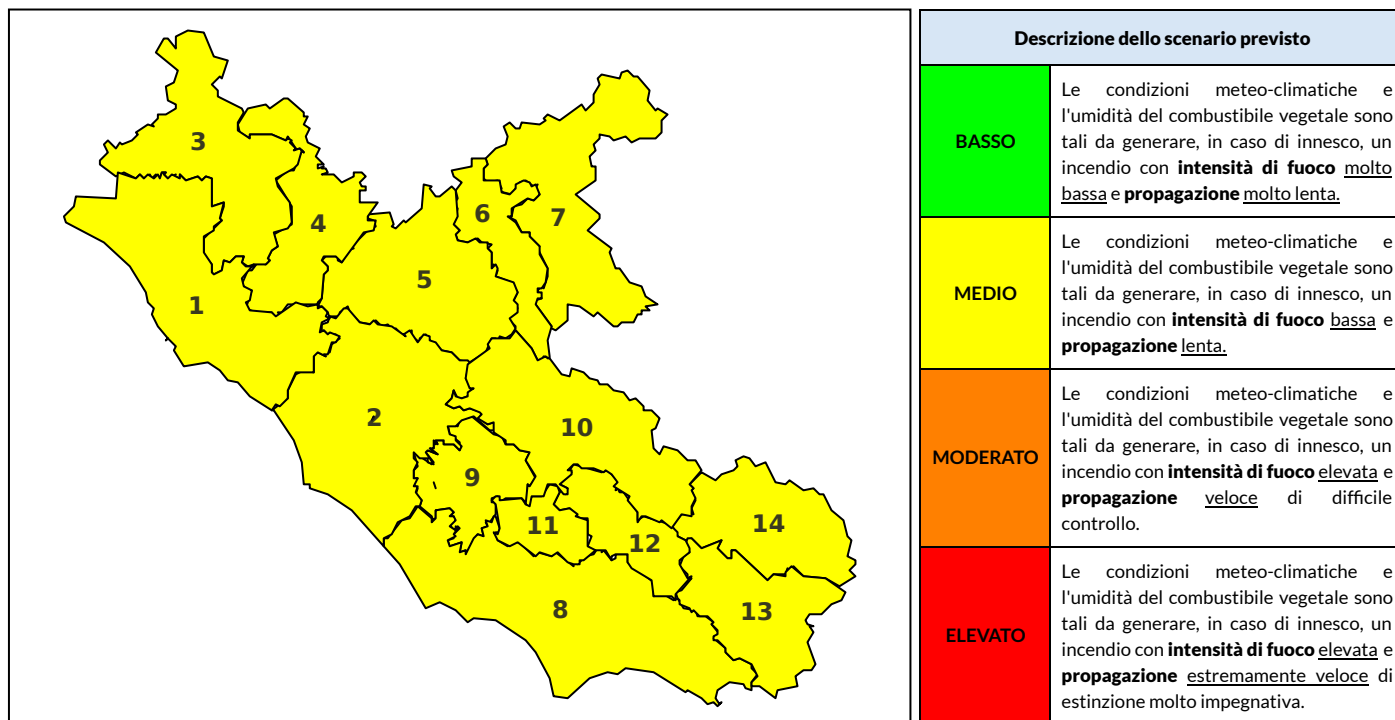

BOLLETTINO DI PERICOLOSITA' DA INCENDI BOSCHIVI

Previsioni per oggi 24-5-2022

Livello di pericolosità da incendio boschivo per Zona di Allerta AIB

Bollettino emesso nel periodo della campagna AIB Lazio sulla base del modello previsionale RISICOLazio, sviluppato in collaborazione con Fondazione CIMA, che fornisce un supporto per la valutazione della Pericolosità da incendio boschivo aggregata sulle Zone di Allerta AIB, approvate come parte integrante del Piano AIB Lazio 2020-2022 con DGR n° 270 del 15/05/2020. Il dettaglio della distribuzione dei Comuni nelle Zone AIB è consultabile al link https://protezionecivile.regione.lazio.it/zone_allerta_aib_comuni/. Le Norme Comportamentali per la popolazione sono consultabili al link https://protezionecivile.regione.lazio.it/norme_comportamentali_aib/.

Zona AIB	1	2	3	4	5	6	7	8	9	10	11	12	13	14
Livello Pericolosità	MEDIO	MEDIO	MEDIO	MEDIO	MEDIO	MEDIO	MEDIO	MEDIO	MEDIO	MEDIO	MEDIO	MEDIO	MEDIO	MEDIO

NOTE

BOLLETTINO DI PERICOLOSITA' DA INCENDI BOSCHIVI

Previsioni per domani 25-5-2022

Livello di pericolosità da incendio boschivo per Zona di Allerta AIB

Bollettino emesso nel periodo della campagna AIB Lazio sulla base del modello previsionale RISICOLazio, sviluppato in collaborazione con Fondazione CIMA, che fornisce un supporto per la valutazione della Pericolosità da incendio boschivo aggregata sulle Zone di Allerta AIB, approvate come parte integrante del Piano AIB Lazio 2020-2022 con DGR n° 270 del 15/05/2020. Il dettaglio della distribuzione dei Comuni nelle Zone AIB è consultabile al link https://protezionecivile.regione.lazio.it/zone_allerta_aib_comuni/. Le Norme Comportamentali per la popolazione sono consultabili al link https://protezionecivile.regione.lazio.it/norme_comportamentali_aib/.