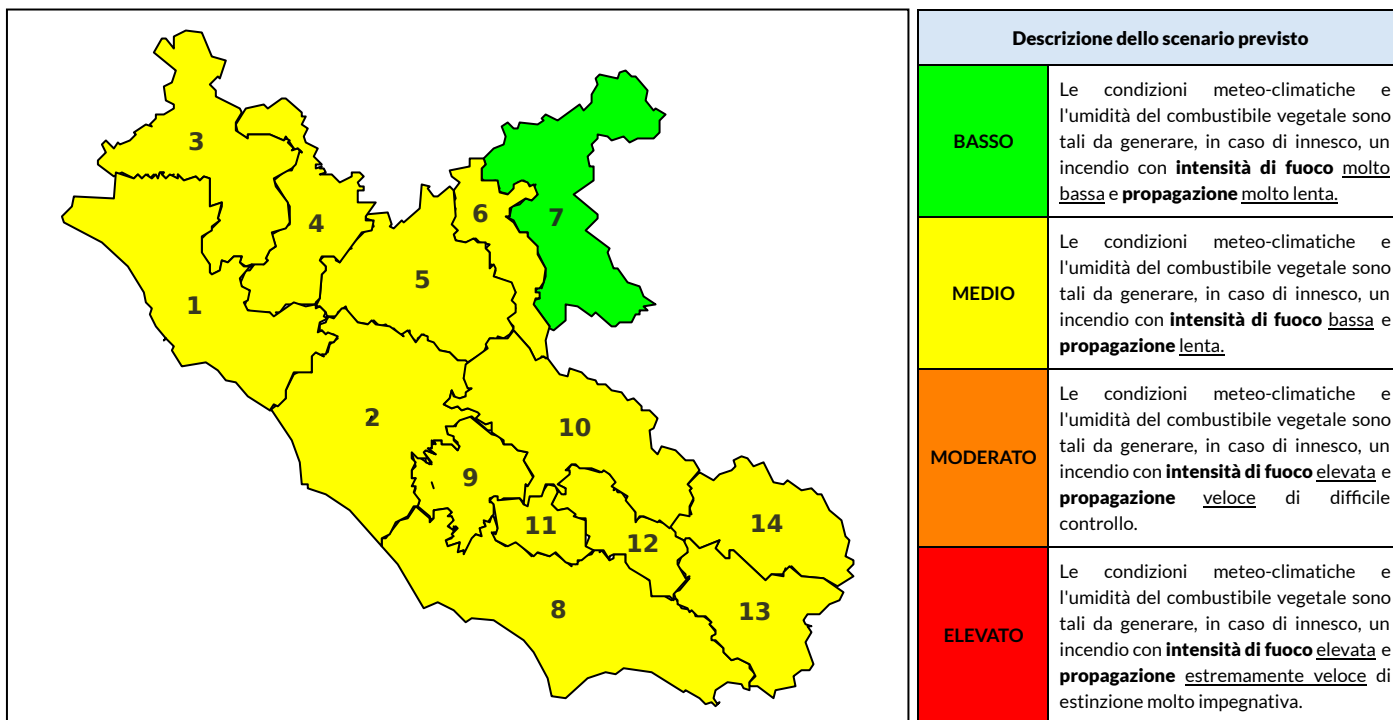

BOLLETTINO DI PERICOLOSITA' DA INCENDI BOSCHIVI

Previsioni per domani 25-5-2022

Livello di pericolosità da incendio boschivo per Zona di Allerta AIB

Bollettino emesso nel periodo della campagna AIB Lazio sulla base del modello previsionale RISICOLazio, sviluppato in collaborazione con Fondazione CIMA, che fornisce un supporto per la valutazione della Pericolosità da incendio boschivo aggregata sulle Zone di Allerta AIB, approvate come parte integrante del Piano AIB Lazio 2020-2022 con DGR n° 270 del 15/05/2020. Il dettaglio della distribuzione dei Comuni nelle Zone AIB è consultabile al link <https://protezionecivile.regione.lazio.it/zone_allerta_aib_comuni/>. Le Norme Comportamentali per la popolazione sono consultabili al link <https://protezionecivile.regione.lazio.it/norme_comportamentali_aib/>.

Zona AIB	1	2	3	4	5	6	7	8	9	10	11	12	13	14
Livello Pericolosità	MEDIO	MEDIO	MEDIO	MEDIO	MEDIO	MEDIO	BASSO	MEDIO	MEDIO	MEDIO	MEDIO	MEDIO	MEDIO	MEDIO